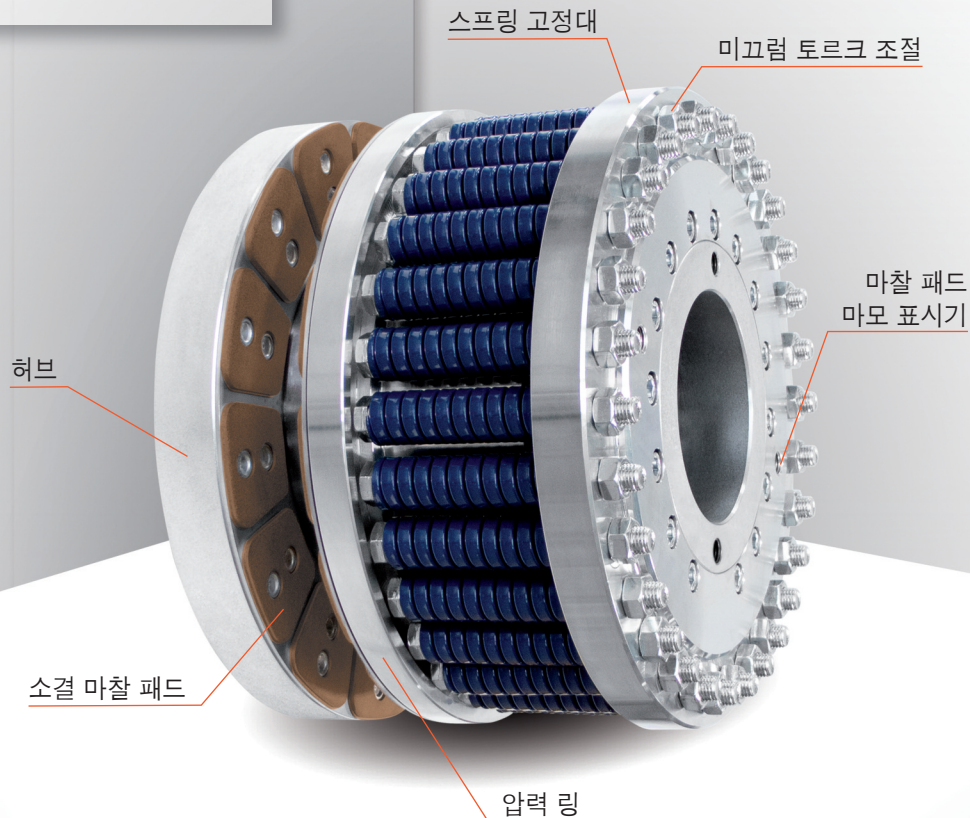

RINGSPANN®

RIMOSTAT®

토크 리미터 RSHD

RIMOSTAT® 토크 리미터 RSHD

미끄럼 토크
최대 68 000 Nm

사용자의 잇점

- >> 최대 내마모성으로 탁월한 서비스 수명
- >> 마찰 패드 마모 표시기
- >> 부식 방지 보호
- >> 설치후 즉시 사용 가능
- >> 미끄럼 토크 출고전 설정 가능
- >> RIMOSTAT®-원리로 미끄럼 토크가 장기간 일정하게 유지됩니다
- >> V-벨트 풀리를 필요한 크기와 디자인으로 조립후 납품 가능
- >> 축이음을 위해 강성 또는 플렉시블 카플링과 조합 가능