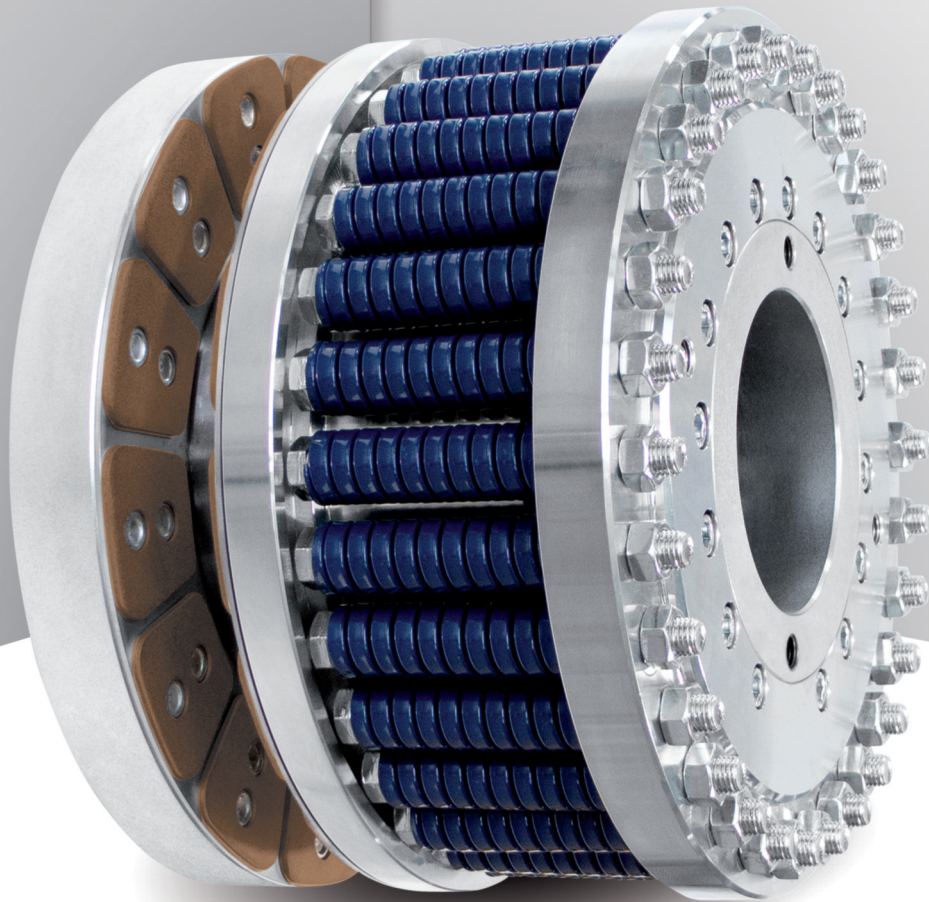

RINGSPANN®

RIMOSTAT®

토크 리미터 RSHD

RIMOSTAT® 토크 리미터 RSHD

미끄럼 토크
최대 68 000 Nm

사용자의 잇점

- >> 최대 내마모성으로 탁월한 서비스 수명
- >> 마찰 패드 마모 표시기
- >> 부식 방지 보호
- >> 설치후 즉시 사용 가능
- >> 미끄럼 토크 출고전 설정 가능
- >> RIMOSTAT®-원리로 미끄럼 토크가 장기간 일정하게 유지됩니다
- >> V-벨트 풀리를 필요한 크기와 디자인으로 조립후 납품 가능
- >> 축이음을 위해 강성 또는 플렉시블 카플링과 조합 가능